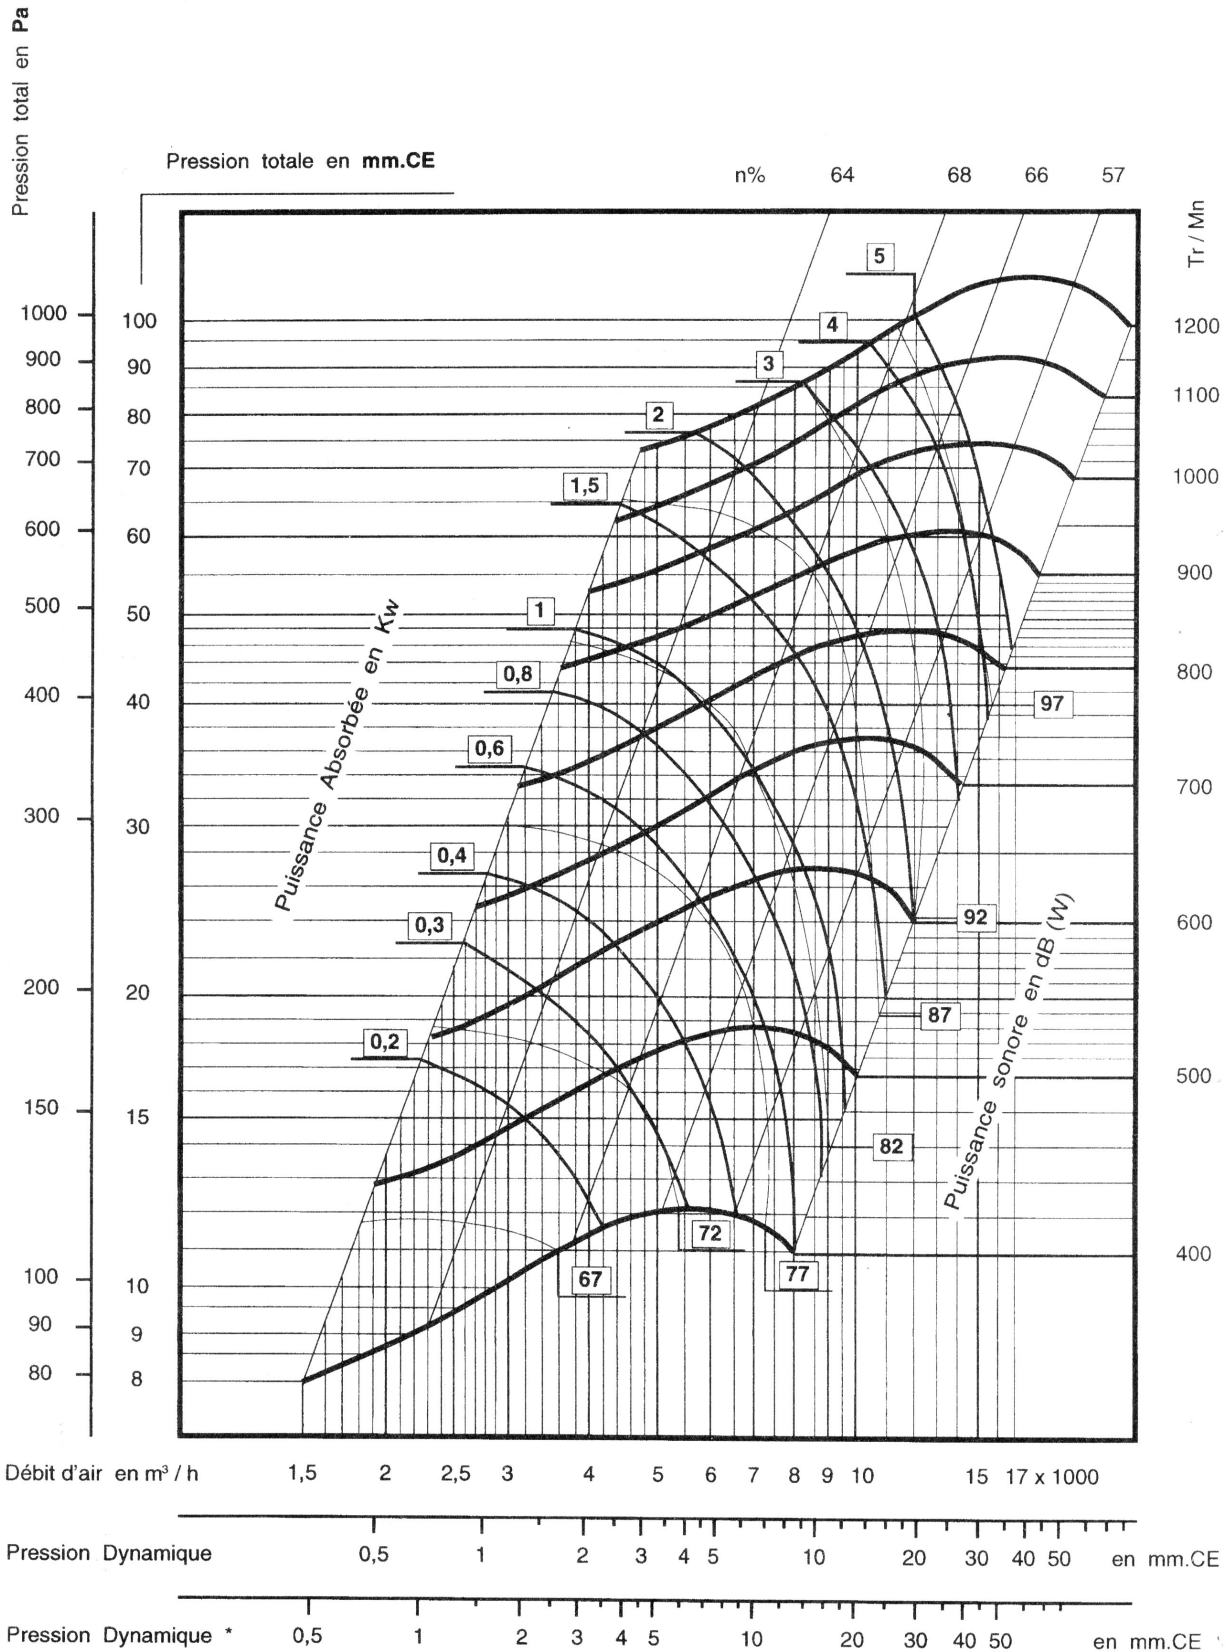

CAISSONS DE VENTILATION EUR 15-15 A TRANSMISSION

COURBE DE SELECTION

Débit maximum conseillé 9500 m³/h